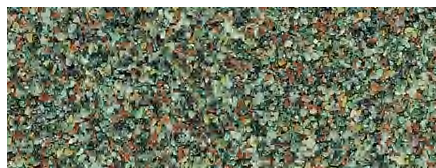

weber.pas marmolit omítka mar1 M080