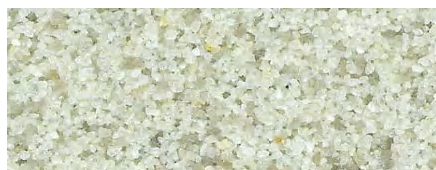

weber.pas marmolit omítka mar2 0077